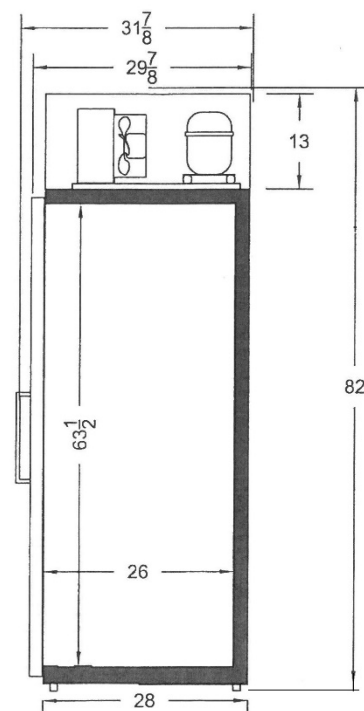

Options:

- Finition intérieure/extérieure en acier inoxydable type 304 fini #4.
- Tablette supplémentaire.
- Éclairage intérieur à DEL.
- Couleur de finition au choix (Gamme Sico).
- Unité de condensation (compresseur) installée à distance (Remote).

Modèle	Voltage	Ampérage total
CGH24B	120 Volts	
CGH24T	120 Volts	

TOP MOUNT