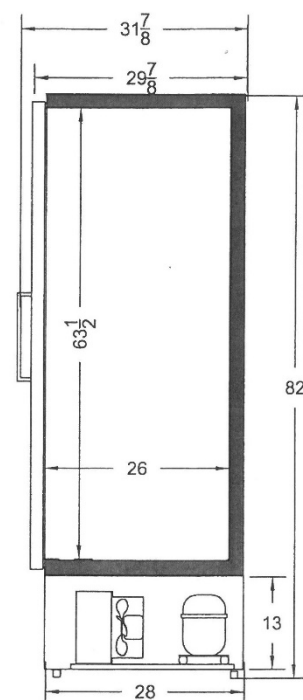

BOTTOM MOUNT

Conçu pour un fonctionnement à une température ambiante de 75°F et à 55% d'humidité relative.
Spécifications sujettes à changements sans préavis. (Rev. 31-10-2020)